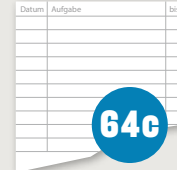

SA.2

kariert mit farbigem Korrekturfeld

1a

8 Blatt 6-zeilig, 2-seitig bedruckt

2b

16 Blatt 6-zeilig, 1-seitig bedruckt

3c

8 Blatt 3-zeilig, 2-seitig bedruckt

65c

DIN A5, 48 Blatt Wochenübersicht für Schule und Freizeit

64c

DIN A5 16 Blatt Aufgabenheft für Hausübungen und Projekte

63c

DIN A5 12 Blatt Mitteilungsheft für Nachrichten und Erinnerungen

48

4x9 mm hochkariert