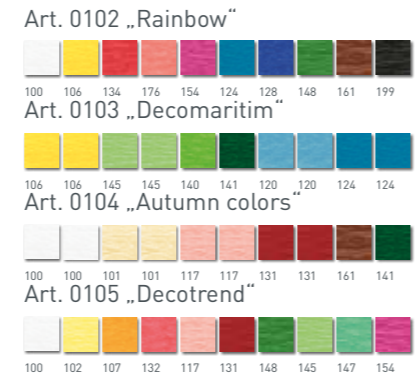

Feinkrepppapier Sortierungen

Hochwertiges Krepppapier, ca 55% Dehnung, feuchtfärbend.
Die Bastelpackungen enthalten harmonisch aufeinander abgestimmte Farben. Eine Packung bietet unzählige Möglichkeiten.

10 Lagen im Polybeutel, sortierte Farben

Die perfekte Packung zum Basteln: